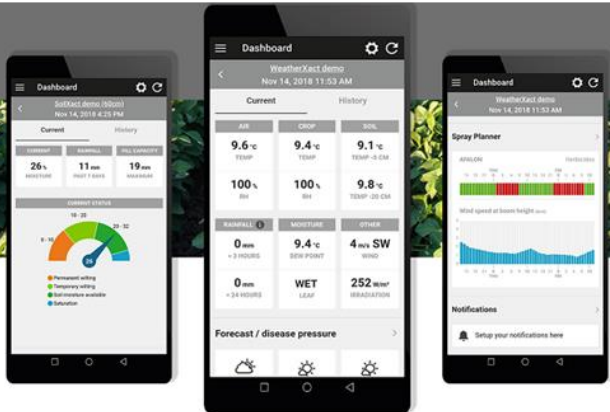

FARMXTEND

• WheaterXact Plus:

- Uiterst nauwkeurige gewas- en bodemsensor
- Meet elke 30 minuten de temperatuur en vochtigheid op verschillende hoogte:
  - Eén meter boven de grond
  - Op gewasniveau
  - Temperatuur op -5 en -20 centimeter

• RainXact Plus:

- Plug-and-play regenmeter en neerslagsensor
- Meet elke 30 minuten de regenval in millimeter
- Hoge meetnauwkeurigheid van 1 millimeter

• SoilXact Plus:

- Meet elk elk uur de volumetrische bodemvochtigheid en de bodemtemperatuur
- Is geschikt voor klei, zand en leem
- Leverbaar in twee verschillende maten: 30 en 60 cm.