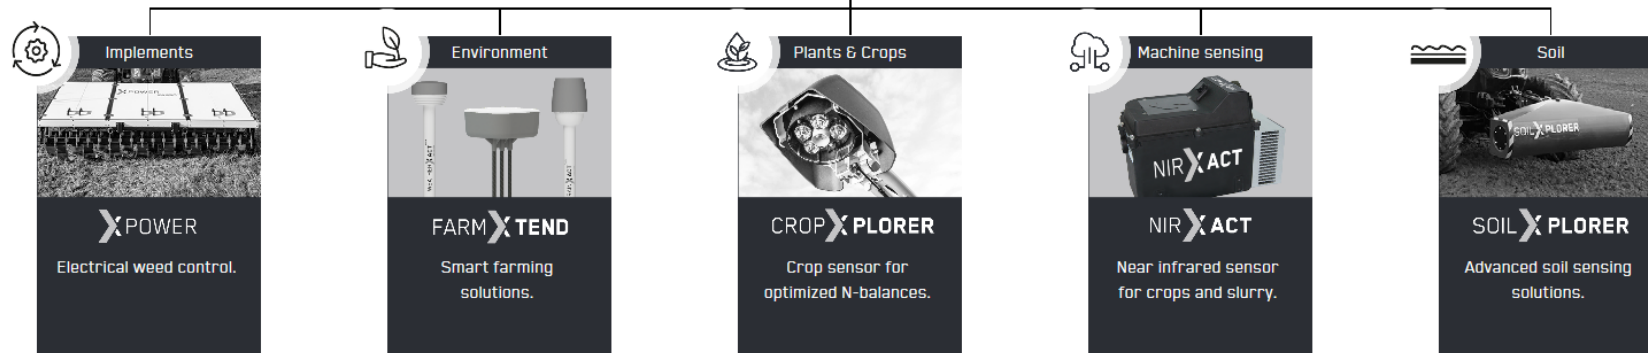

- Hamoen LMB is AgXtend dealer voor Zuid Nederland
- ‘AGXtend is het toonaangevende platform voor innovatieve technologieën in de agrarische sector.’
- ‘AgXtend ontwikkelt en levert baanbrekende technologieën waarmee agrariërs hun efficiëntie en daarmee hun economische succes kunnen vergroten.’

AGXTEND